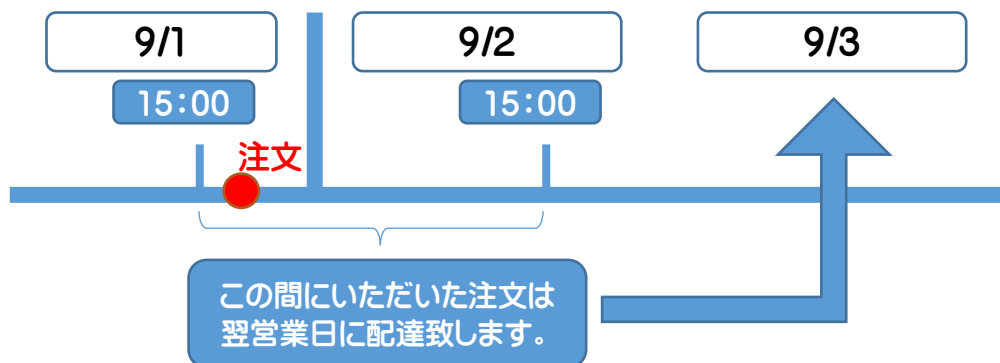

冬に向けて準備を始めましょう!まずは、申し込みのご準備を。
お客様ごとに設定したサイクルで給油を行いますので、
最寄りのスタンドまでご連絡ください。

一通常配送体制について

灯油・軽油の通常配達について下記の通りご案内させていただきます。
ご理解とご協力をお願い致します。

例

9月1日16:00にいただいた注文は9月3日の配達となります。

●配達時間は平日の8:30～17:00を基本とします。